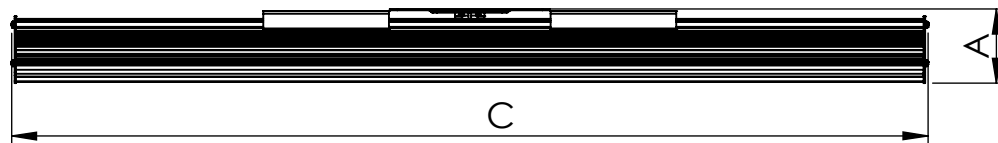

1 2 3 4 5 6

Código: OASD/1200/180/FULL/28800/[K]/03/4/SD/80110

Nome: ONNO AVENA SINGLE DOWNLIGHT

Potência: 180W

Comprimento (C): 1206mm

Largura (L): 143mm

Altura (A): 49mm

Fluxo: 28800lm

Cor: Prata (03)

Lente: Simétrica 80° x 110° (80110)

Difusor: Lente PMMA (4)

Fixação: Suporte Destacável (SD)

Grau de Proteção: IP67

Ambiente: Interno

Temperatura Ambiente Máxima: 60°C

A