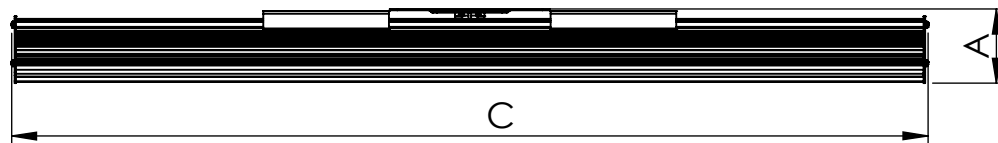

1 2 3 4 5 6

Código: OASD/1200/180/FULL/28800/[K]/03/4/SD/4580

Nome: ONNO AVENA SINGLE DOWNLIGHT

Potência: 180W

Comprimento (C): 1206mm

Largura (L): 143mm

Altura (A): 49mm

Fluxo: 28800lm

Cor: Prata (03)

Lente: Simétrica 45° x 80° (4580)

Difusor: Lente PMMA (4)

Fixação: Suporte Destacável (SD)

Grau de Proteção: IP67

Ambiente: Interno

Temperatura Ambiente Máxima: 60°C

A