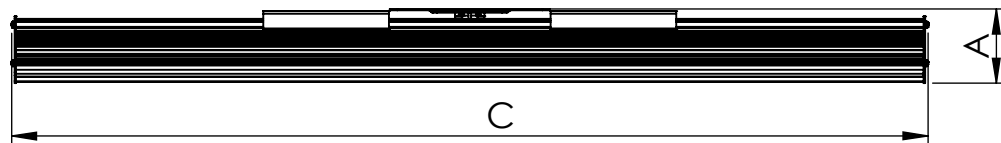

1 2 3 4 5 6

Código: OASD/1200/180/FULL/28800/[K]/03/4/SD/2560
Nome: ONNO AVENA SINGLE DOWNLIGHT
Potência: 180W
Comprimento (C): 1206mm
Largura (L): 143mm
Altura (A): 49mm
Fluxo: 28800lm
Cor: Prata (03)
Lente: Simétrica 25° x 60° (2560)
Difusor: Lente PMMA (4)
Fixação: Suporte Destacável (SD)
Grau de Proteção: IP67
Ambiente: Interno
Temperatura Ambiente Máxima: 60°C