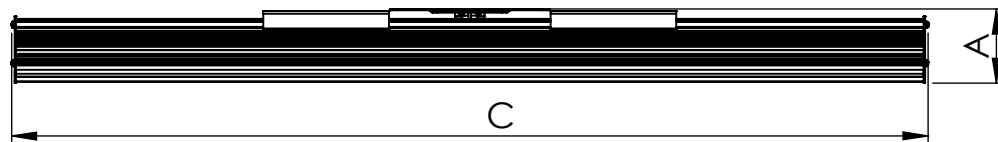

1 2 3 4 5 6

Código: OASD/1200/180/FULL/28800/[K]/03/4/SD/90

Nome: ONNO AVENA SINGLE DOWNLIGHT

Potência: 180W

Comprimento (C): 1206mm

Largura (L): 143mm

Altura (A): 49mm

Fluxo: 28800lm

Cor: Prata (03)

Lente: Esférica 90° (90)

Difusor: Lente PMMA (4)

Fixação: Suporte Destacável (SD)

Grau de Proteção: IP67

Ambiente: Interno

Temperatura Ambiente Máxima: 60°C

A