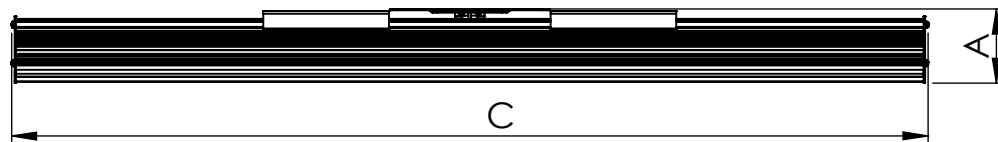

1 2 3 4 5 6

Código: OASD/1200/180/FULL/28800/[K]/03/4/SD/60

Nome: ONNO AVENA SINGLE DOWNLIGHT

Potência: 180W

Comprimento (C): 1206mm

Largura (L): 143mm

Altura (A): 49mm

Fluxo: 28800lm

Cor: Prata (03)

Lente: Esférica 60° (60)

Difusor: Lente PMMA (4)

Fixação: Suporte Destacável (SD)

Grau de Proteção: IP67

Ambiente: Interno

Temperatura Ambiente Máxima: 60°C

A