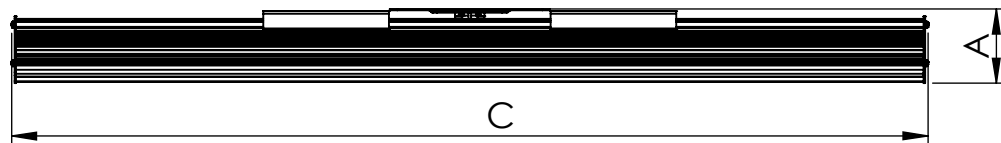

1 2 3 4 5 6

Código: OASD/1200/180/FULL/28800/[K]/03/4/SD/20  
Nome: ONNO AVENA SINGLE DOWNLIGHT  
Potência: 180W  
Comprimento (C): 1206mm  
Largura (L): 143mm  
Altura (A): 49mm  
Fluxo: 28800lm  
Cor: Prata (03)  
Lente: Esférica 20° (20)  
Difusor: Lente PMMA (4)  
Fixação: Suporte Destacável (SD)  
Grau de Proteção: IP67  
Ambiente: Interno  
Temperatura Ambiente Máxima: 60°C