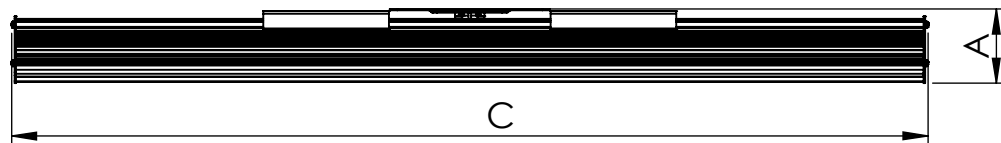

1 2 3 4 5 6

Código: OASD/900/135/FULL/21600/[K]/03/4/SD/100140
Nome: ONNO AVENA SINGLE DOWNLIGHT
Potência: 135W
Comprimento (C): 906mm
Largura (L): 143mm
Altura (A): 49mm
Fluxo: 21600lm
Cor: Prata (03)
Lente: Assimétrica 100° x 140° (100140)
Difusor: Lente PMMA (4)
Fixação: Suporte Destacável (SD)
Grau de Proteção: IP67
Ambiente: Interno
Temperatura Ambiente Máxima: 60°C