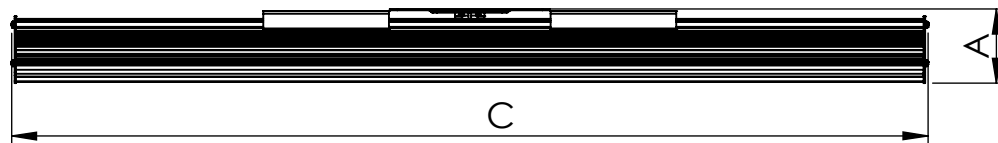

1 2 3 4 5 6

Código: OASD/900/135/FULL/21600/[K]/03/4/SD/80130

Nome: ONNO AVENA SINGLE DOWNLIGHT

Potência: 135W

Comprimento (C): 906mm

Largura (L): 143mm

Altura (A): 49mm

Fluxo: 21600lm

Cor: Prata (03)

Lente: Assimétrica 80° x 130° (80130)

Difusor: Lente PMMA (4)

Fixação: Suporte Destacável (SD)

Grau de Proteção: IP67

Ambiente: Interno

Temperatura Ambiente Máxima: 60°C

A