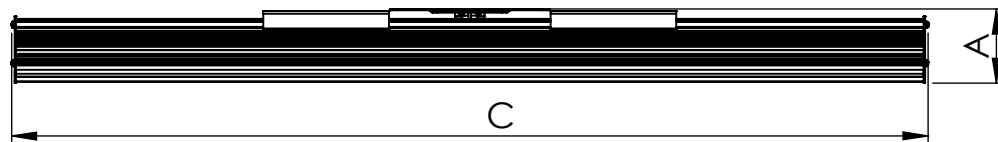

1 2 3 4 5 6

Código: OASD/900/135/FULL/21600/[K]/03/4/SD/4580

Nome: ONNO AVENA SINGLE DOWNLIGHT

Potência: 135W

Comprimento (C): 906mm

Largura (L): 143mm

Altura (A): 49mm

Fluxo: 21600lm

Cor: Prata (03)

Lente: Simétrica 45° x 80° (4580)

Difusor: Lente PMMA (4)

Fixação: Suporte Destacável (SD)

Grau de Proteção: IP67

Ambiente: Interno

Temperatura Ambiente Máxima: 60°C

A