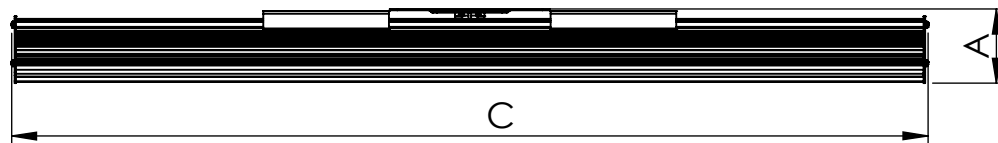

1 2 3 4 5 6

Código: OASD/900/135/FULL/21600/[K]/03/4/SD/2560

Nome: ONNO AVENA SINGLE DOWNLIGHT

Potência: 135W

Comprimento (C): 906mm

Largura (L): 143mm

Altura (A): 49mm

Fluxo: 21600lm

Cor: Prata (03)

Lente: Simétrica 25° x 60° (2560)

Difusor: Lente PMMA (4)

Fixação: Suporte Destacável (SD)

Grau de Proteção: IP67

Ambiente: Interno

Temperatura Ambiente Máxima: 60°C

A