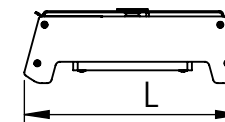

1 2 3 4 5 6

Código: OASD/900/135/FULL/21600/[K]/03/4/SD/2560

Nome: ONNO AVENA SINGLE DOWNLIGHT

Potência: 135W

Comprimento (C): 906mm

Largura (L): 143mm

Altura (A): 49mm

Fluxo: 21600lm

Cor: Prata (03)

Lente: Simétrica 25° x 60° (2560)

Difusor: Lente PMMA (4)

Fixação: Suporte Destacável (SD)

Grau de Proteção: IP67

Ambiente: Interno

Temperatura Ambiente Máxima: 60°C

A