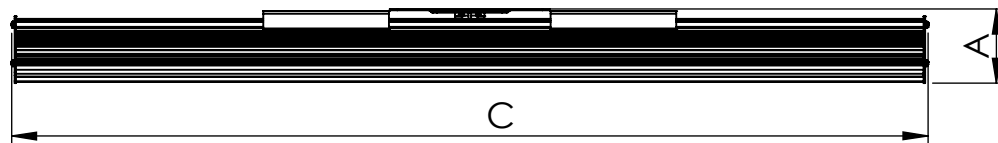

1 2 3 4 5 6

Código: OASD/900/135/FULL/21600/[K]/03/4/SD/90

Nome: ONNO AVENA SINGLE DOWNLIGHT

Potência: 135W

Comprimento (C): 906mm

Largura (L): 143mm

Altura (A): 49mm

Fluxo: 21600lm

Cor: Prata (03)

Lente: Esférica 90° (90)

Difusor: Lente PMMA (4)

Fixação: Suporte Destacável (SD)

Grau de Proteção: IP67

Ambiente: Interno

Temperatura Ambiente Máxima: 60°C

A