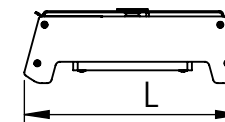

1 2 3 4 5 6

Código: OASD/900/135/FULL/21600/[K]/03/4/SD/90

Nome: ONNO AVENA SINGLE DOWNLIGHT

Potência: 135W

Comprimento (C): 906mm

Largura (L): 143mm

Altura (A): 49mm

Fluxo: 21600lm

Cor: Prata (03)

Lente: Esférica 90° (90)

Difusor: Lente PMMA (4)

Fixação: Suporte Destacável (SD)

Grau de Proteção: IP67

Ambiente: Interno

Temperatura Ambiente Máxima: 60°C

A