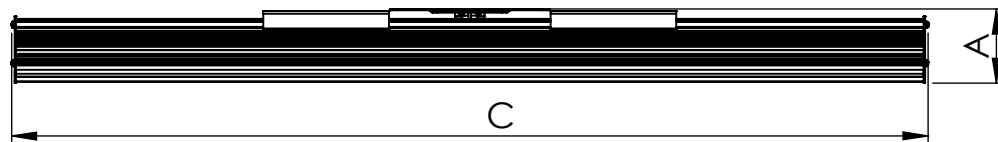

1 2 3 4 5 6

Código: OASD/900/135/FULL/21600/[K]/03/4/SD/60

Nome: ONNO AVENA SINGLE DOWNLIGHT

Potência: 135W

Comprimento (C): 906mm

Largura (L): 143mm

Altura (A): 49mm

Fluxo: 21600lm

Cor: Prata (03)

Lente: Esférica 60° (60)

Difusor: Lente PMMA (4)

Fixação: Suporte Destacável (SD)

Grau de Proteção: IP67

Ambiente: Interno

Temperatura Ambiente Máxima: 60°C

A