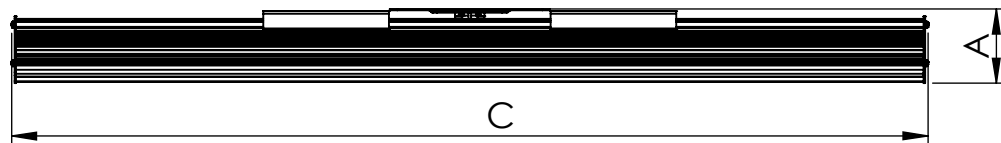

1 2 3 4 5 6

Código: OASD/900/135/FULL/21600/[K]/03/4/SD/20  
Nome: ONNO AVENA SINGLE DOWNLIGHT  
Potência: 135W  
Comprimento (C): 906mm  
Largura (L): 143mm  
Altura (A): 49mm  
Fluxo: 21600lm  
Cor: Prata (03)  
Lente: Esférica 20° (20)  
Difusor: Lente PMMA (4)  
Fixação: Suporte Destacável (SD)  
Grau de Proteção: IP67  
Ambiente: Interno  
Temperatura Ambiente Máxima: 60°C