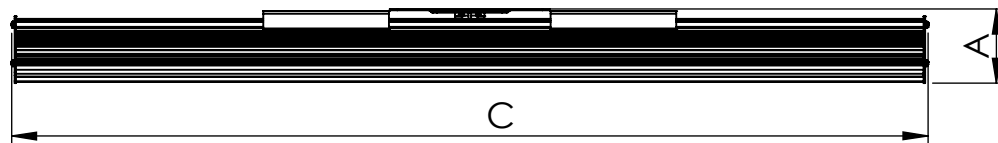

1 2 3 4 5 6

Código: OASD/600/90/FULL/14400/[K]/03/4/SD/100140

Nome: ONNO AVENA SINGLE DOWNLIGHT

Potência: 90W

Comprimento (C): 606mm

Largura (L): 143mm

Altura (A): 49mm

Fluxo: 14400lm

Cor: Prata (03)

Lente: Assimétrica 100° x 140° (100140)

Difusor: Lente PMMA (4)

Fixação: Suporte Destacável (SD)

Grau de Proteção: IP67

Ambiente: Interno

Temperatura Ambiente Máxima: 60°C

A