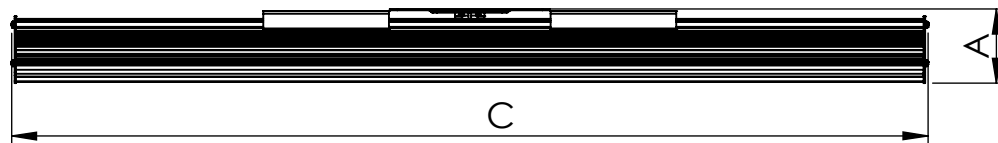

1 2 3 4 5 6

Código: OASD/600/90/FULL/14400/[K]/03/4/SD/80130

Nome: ONNO AVENA SINGLE DOWNLIGHT

Potência: 90W

Comprimento (C): 606mm

Largura (L): 143mm

Altura (A): 49mm

Fluxo: 14400lm

Cor: Prata (03)

Lente: Assimétrica 80° x 130° (80130)

Difusor: Lente PMMA (4)

Fixação: Suporte Destacável (SD)

Grau de Proteção: IP67

Ambiente: Interno

Temperatura Ambiente Máxima: 60°C

ONNO