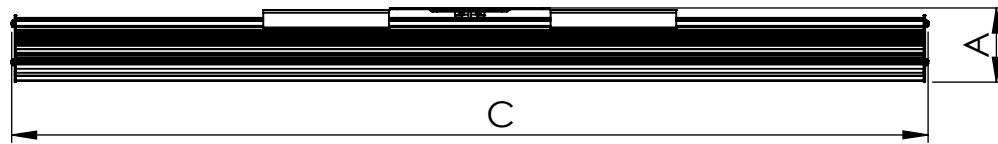

1 2 3 4 5 6

Código: OASD/600/90/FULL/14400/[K]/03/4/SD/80110

Nome: ONNO AVENA SINGLE DOWNLIGHT

Potência: 90W

Comprimento (C): 606mm

Largura (L): 143mm

Altura (A): 49mm

Fluxo: 14400lm

Cor: Prata (03)

Lente: Simétrica 80° x 110° (80110)

Difusor: Lente PMMA (4)

Fixação: Suporte Destacável (SD)

Grau de Proteção: IP67

Ambiente: Interno

Temperatura Ambiente Máxima: 60°C

A