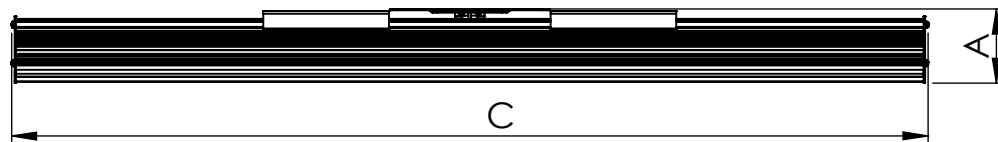

1 2 3 4 5 6

Código: OASD/600/90/FULL/14400/[K]/03/4/SD/4580

Nome: ONNO AVENA SINGLE DOWNLIGHT

Potência: 90W

Comprimento (C): 606mm

Largura (L): 143mm

Altura (A): 49mm

Fluxo: 14400lm

Cor: Prata (03)

Lente: Simétrica 45° x 80° (4580)

Difusor: Lente PMMA (4)

Fixação: Suporte Destacável (SD)

Grau de Proteção: IP67

Ambiente: Interno

Temperatura Ambiente Máxima: 60°C

A