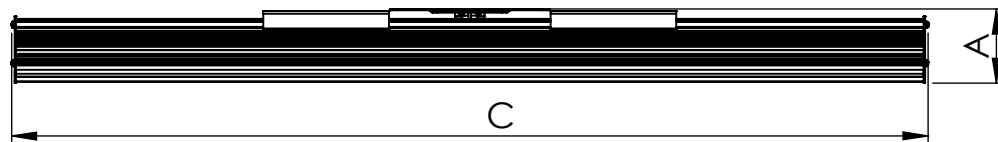

1 2 3 4 5 6

Código: OASD/600/90/FULL/14400/[K]/03/4/SD/2560

Nome: ONNO AVENA SINGLE DOWNLIGHT

Potência: 90W

Comprimento (C): 606mm

Largura (L): 143mm

Altura (A): 49mm

Fluxo: 14400lm

Cor: Prata (03)

Lente: Simétrica 25° x 60° (2560)

Difusor: Lente PMMA (4)

Fixação: Suporte Destacável (SD)

Grau de Proteção: IP67

Ambiente: Interno

Temperatura Ambiente Máxima: 60°C

A