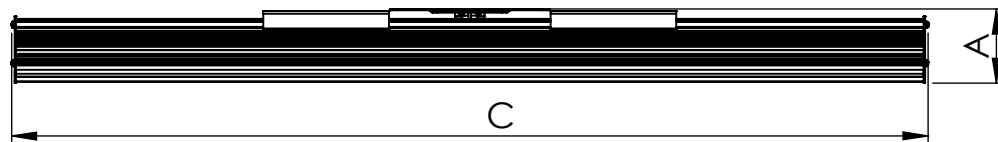

1 2 3 4 5 6

Código: OASD/600/90/FULL/14400/[K]/03/4/SD/90

Nome: ONNO AVENA SINGLE DOWNLIGHT

Potência: 90W

Comprimento (C): 606mm

Largura (L): 143mm

Altura (A): 49mm

Fluxo: 14400lm

Cor: Prata (03)

Lente: Esférica 90° (90)

Difusor: Lente PMMA (4)

Fixação: Suporte Destacável (SD)

Grau de Proteção: IP67

Ambiente: Interno

Temperatura Ambiente Máxima: 60°C

A