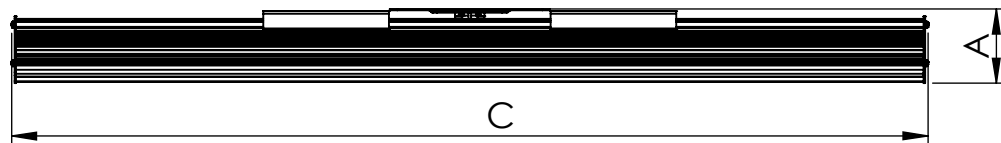

1 2 3 4 5 6

Código: OASD/600/90/FULL/14400/[K]/03/4/SD/60
Nome: ONNO AVENA SINGLE DOWNLIGHT
Potência: 90W
Comprimento (C): 606mm
Largura (L): 143mm
Altura (A): 49mm
Fluxo: 14400lm
Cor: Prata (03)
Lente: Esférica 60° (60)
Difusor: Lente PMMA (4)
Fixação: Suporte Destacável (SD)
Grau de Proteção: IP67
Ambiente: Interno
Temperatura Ambiente Máxima: 60°C