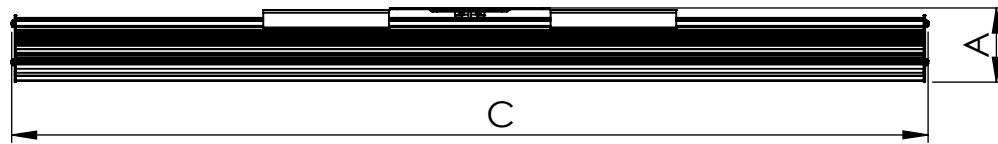

1 2 3 4 5 6

Código: OASD/600/90/FULL/14400/[K]/03/4/SD/20

Nome: ONNO AVENA SINGLE DOWNLIGHT

Potência: 90W

Comprimento (C): 606mm

Largura (L): 143mm

Altura (A): 49mm

Fluxo: 14400lm

Cor: Prata (03)

Lente: Esférica 20° (20)

Difusor: Lente PMMA (4)

Fixação: Suporte Destacável (SD)

Grau de Proteção: IP67

Ambiente: Interno

Temperatura Ambiente Máxima: 60°C

A