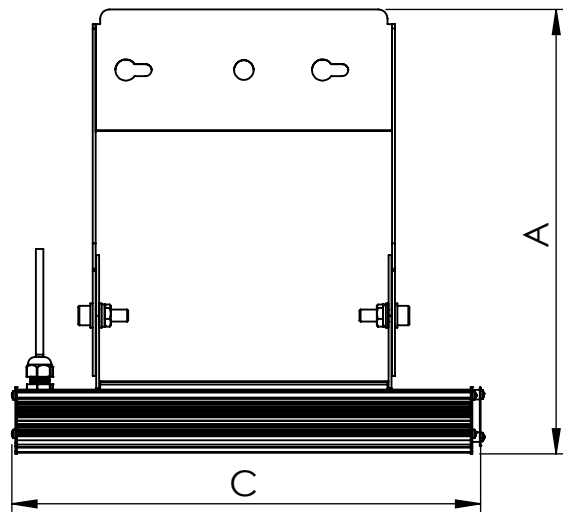

1 2 3 4 5 6

Código: OATP/600/270/FULL/43200/[K]/03/4/P30/100140
Nome: ONNO AVENA TRIPLE PROJECTOR
Potência: 270W
Comprimento (C): 610mm
Largura (L): 425mm
Altura (A): 294mm
Fluxo: 43200lm
Cor: Prata (03)
Lente: Assimétrica 100° x 140° (100140)
Difusor: Lente PMMA (4)
Fixação: Suporte Regulável 30°-180° (P30)
Grau de Proteção: IP67
Ambiente: Interno/Externo
Temperatura Ambiente Máxima: 60°C