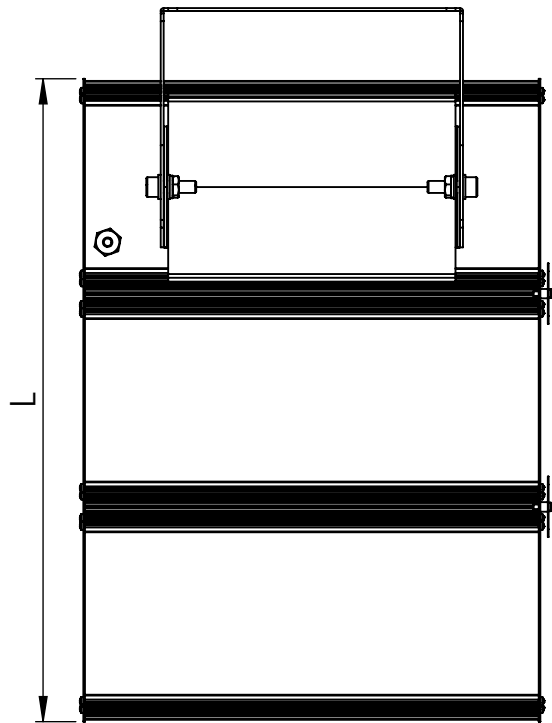

1 2 3 4 5 6

Código: OATP/600/270/FULL/43200/[K]/03/4/P30/80130
Nome: ONNO AVENA TRIPLE PROJECTOR
Potência: 270W
Comprimento (C): 610mm
Largura (L): 425mm
Altura (A): 294mm
Fluxo: 43200lm
Cor: Prata (03)
Lente: Assimétrica 80° x 130° (80130)
Difusor: Lente PMMA (4)
Fixação: Suporte Regulável 30°-180° (P30)
Grau de Proteção: IP67
Ambiente: Interno/Externo
Temperatura Ambiente Máxima: 60°C