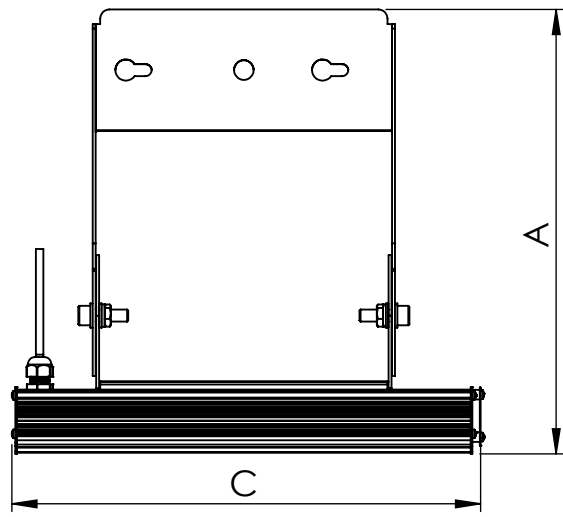

1 2 3 4 5 6

Código: OATP/600/270/FULL/43200/[K]/03/4/P30/80130
Nome: ONNO AVENA TRIPLE PROJECTOR
Potência: 270W
Comprimento (C): 610mm
Largura (L): 425mm
Altura (A): 294mm
Fluxo: 43200lm
Cor: Prata (03)
Lente: Assimétrica 80° x 130° (80130)
Difusor: Lente PMMA (4)
Fixação: Suporte Regulável 30°-180° (P30)
Grau de Proteção: IP67
Ambiente: Interno/Externo
Temperatura Ambiente Máxima: 60°C