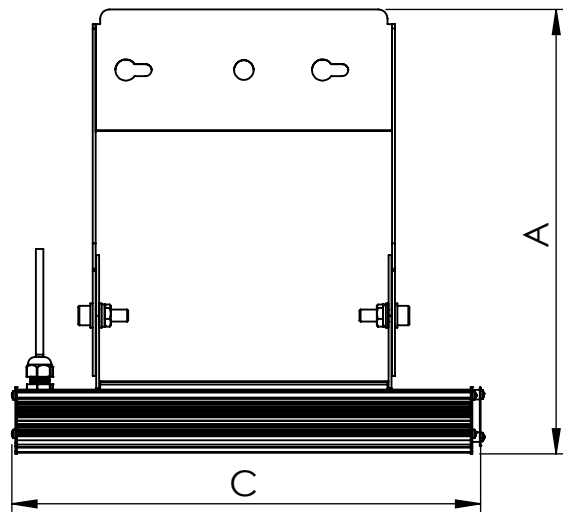

1 2 3 4 5 6

Código: OATP/600/270/FULL/43200/[K]/03/4/P30/80110  
Nome: ONNO AVENA TRIPLE PROJECTOR  
Potência: 270W  
Comprimento (C): 610mm  
Largura (L): 425mm  
Altura (A): 294mm  
Fluxo: 43200lm  
Cor: Prata (03)  
Lente: Simétrica 80° x 110° (80110)  
Difusor: Lente PMMA (4)  
Fixação: Suporte Regulável 30°-180° (P30)  
Grau de Proteção: IP67  
Ambiente: Interno/Externo  
Temperatura Ambiente Máxima: 60°C