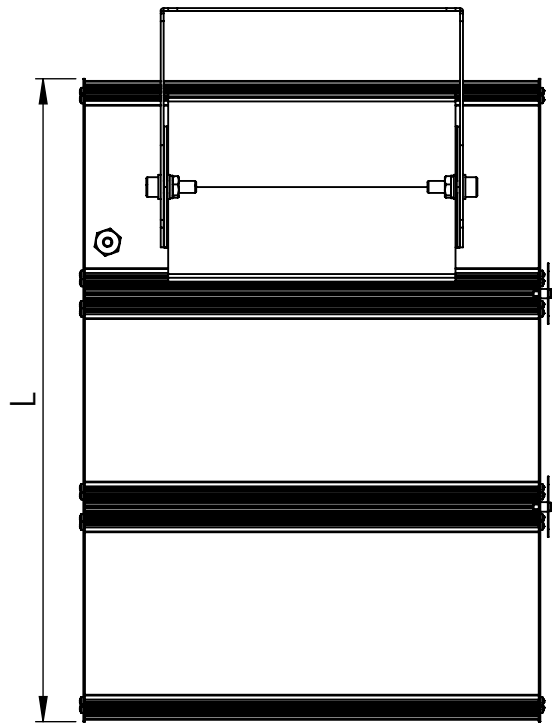

1 2 3 4 5 6

Código: OATP/600/270/FULL/43200/[K]/03/4/P30/80110  
Nome: ONNO AVENA TRIPLE PROJECTOR  
Potência: 270W  
Comprimento (C): 610mm  
Largura (L): 425mm  
Altura (A): 294mm  
Fluxo: 43200lm  
Cor: Prata (03)  
Lente: Simétrica 80° x 110° (80110)  
Difusor: Lente PMMA (4)  
Fixação: Suporte Regulável 30°-180° (P30)  
Grau de Proteção: IP67  
Ambiente: Interno/Externo  
Temperatura Ambiente Máxima: 60°C