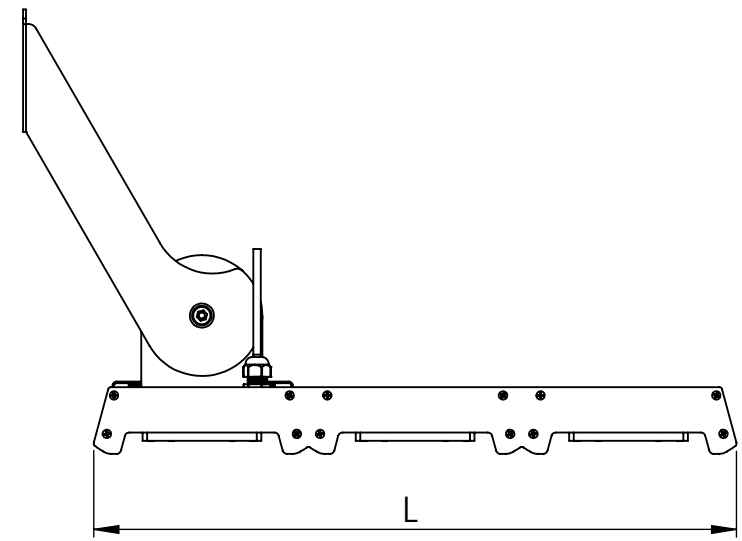

1 2 3 4 5 6

Código: OATP/600/270/FULL/43200/[K]/03/4/P30/80110  
Nome: ONNO AVENA TRIPLE PROJECTOR  
Potência: 270W  
Comprimento (C): 610mm  
Largura (L): 425mm  
Altura (A): 294mm  
Fluxo: 43200lm  
Cor: Prata (03)  
Lente: Simétrica 80° x 110° (80110)  
Difusor: Lente PMMA (4)  
Fixação: Suporte Regulável 30°-180° (P30)  
Grau de Proteção: IP67  
Ambiente: Interno/Externo  
Temperatura Ambiente Máxima: 60°C