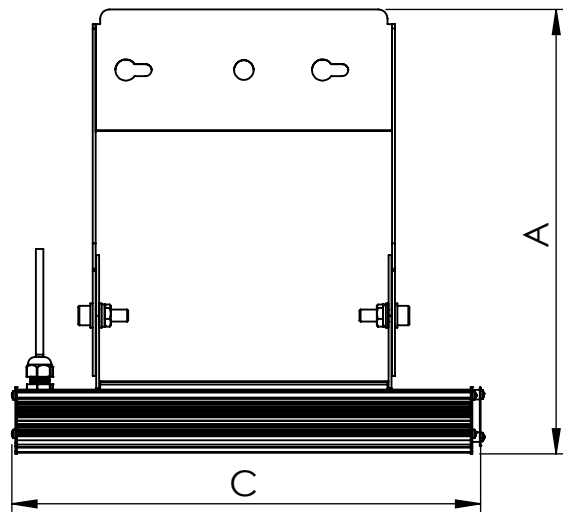

1 2 3 4 5 6

Código: OATP/600/270/FULL/43200/[K]/03/4/P30/4580
Nome: ONNO AVENA TRIPLE PROJECTOR
Potência: 270W
Comprimento (C): 610mm
Largura (L): 425mm
Altura (A): 294mm
Fluxo: 43200lm
Cor: Prata (03)
Lente: Simétrica 45° x 80° (4580)
Difusor: Lente PMMA (4)
Fixação: Suporte Regulável 30°-180° (P30)
Grau de Proteção: IP67
Ambiente: Interno/Externo
Temperatura Ambiente Máxima: 60°C