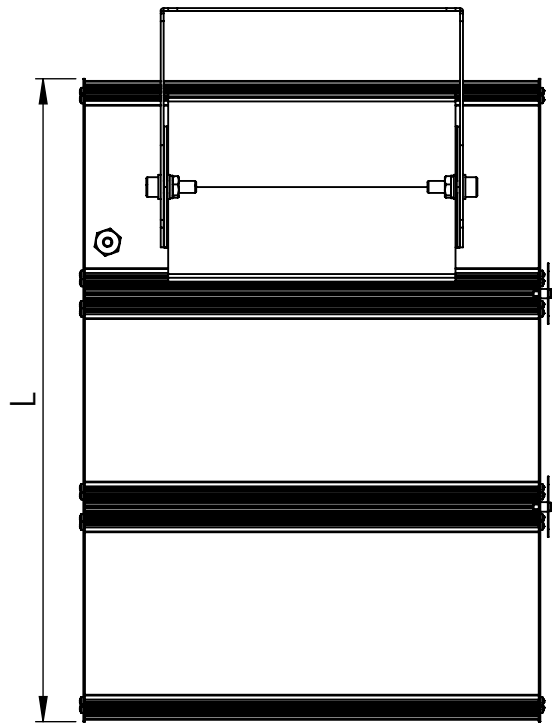

1 2 3 4 5 6

Código: OATP/600/270/FULL/43200/[K]/03/4/P30/4580
Nome: ONNO AVENA TRIPLE PROJECTOR
Potência: 270W
Comprimento (C): 610mm
Largura (L): 425mm
Altura (A): 294mm
Fluxo: 43200lm
Cor: Prata (03)
Lente: Simétrica 45° x 80° (4580)
Difusor: Lente PMMA (4)
Fixação: Suporte Regulável 30°-180° (P30)
Grau de Proteção: IP67
Ambiente: Interno/Externo
Temperatura Ambiente Máxima: 60°C