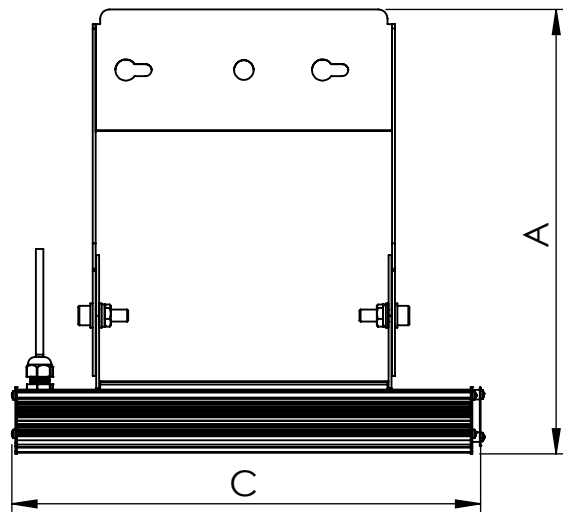

1 2 3 4 5 6

Código: OATP/600/270/FULL/43200/[K]/03/4/P30/2560
Nome: ONNO AVENA TRIPLE PROJECTOR
Potência: 270W
Comprimento (C): 610mm
Largura (L): 425mm
Altura (A): 294mm
Fluxo: 43200lm
Cor: Prata (03)
Lente: Simétrica 25° x 60° (2560)
Difusor: Lente PMMA (4)
Fixação: Suporte Regulável 30°-180° (P30)
Grau de Proteção: IP67
Ambiente: Interno/Externo
Temperatura Ambiente Máxima: 60°C