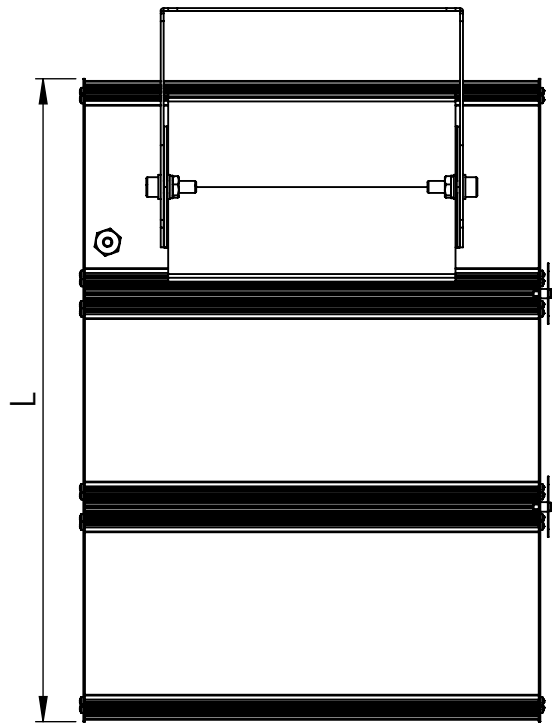

1 2 3 4 5 6

Código: OATP/600/270/FULL/43200/[K]/03/4/P30/2560
Nome: ONNO AVENA TRIPLE PROJECTOR
Potência: 270W
Comprimento (C): 610mm
Largura (L): 425mm
Altura (A): 294mm
Fluxo: 43200lm
Cor: Prata (03)
Lente: Simétrica 25° x 60° (2560)
Difusor: Lente PMMA (4)
Fixação: Suporte Regulável 30°-180° (P30)
Grau de Proteção: IP67
Ambiente: Interno/Externo
Temperatura Ambiente Máxima: 60°C