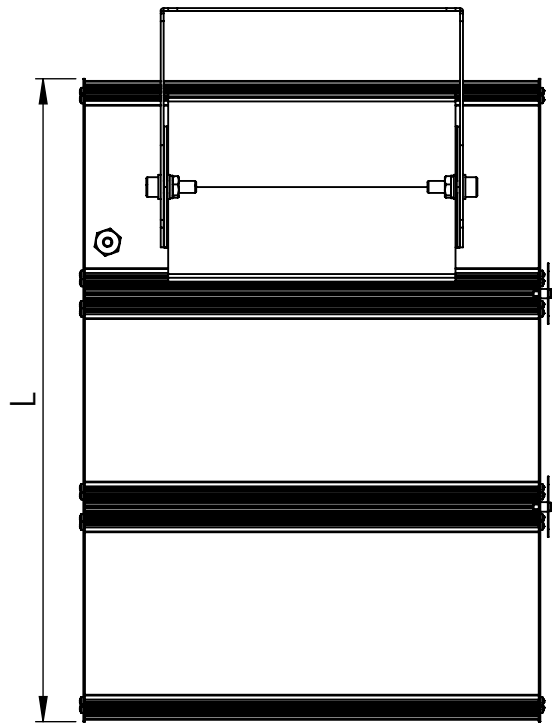

1 2 3 4 5 6

Código: OATP/600/270/FULL/43200/[K]/03/4/P30/90  
Nome: ONNO AVENA TRIPLE PROJECTOR  
Potência: 270W  
Comprimento (C): 610mm  
Largura (L): 425mm  
Altura (A): 294mm  
Fluxo: 43200lm  
Cor: Prata (03)  
Lente: Esférica 90° (90)  
Difusor: Lente PMMA (4)  
Fixação: Suporte Regulável 30°-180° (P30)  
Grau de Proteção: IP67  
Ambiente: Interno/Externo  
Temperatura Ambiente Máxima: 60°C