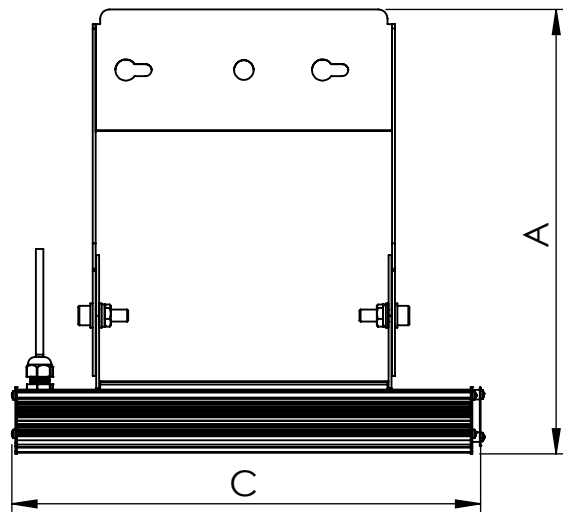

1 2 3 4 5 6

Código: OATP/600/270/FULL/43200/[K]/03/4/P30/90  
Nome: ONNO AVENA TRIPLE PROJECTOR  
Potência: 270W  
Comprimento (C): 610mm  
Largura (L): 425mm  
Altura (A): 294mm  
Fluxo: 43200lm  
Cor: Prata (03)  
Lente: Esférica 90° (90)  
Difusor: Lente PMMA (4)  
Fixação: Suporte Regulável 30°-180° (P30)  
Grau de Proteção: IP67  
Ambiente: Interno/Externo  
Temperatura Ambiente Máxima: 60°C