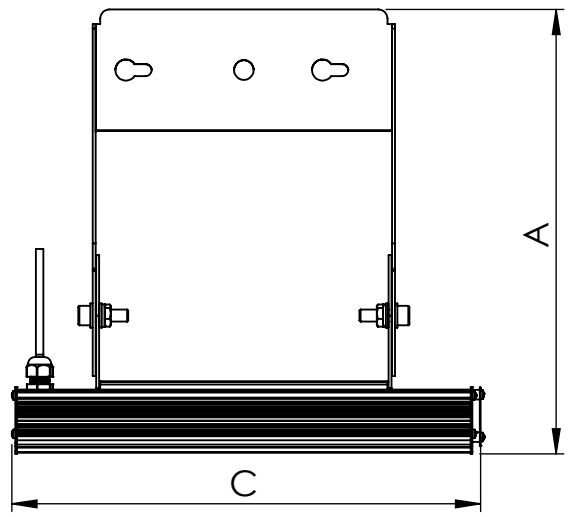

1 2 3 4 5 6

Código: OATP/600/270/FULL/43200/[K]/03/4/P30/60
Nome: ONNO AVENA TRIPLE PROJECTOR
Potência: 270W
Comprimento (C): 610mm
Largura (L): 425mm
Altura (A): 294mm
Fluxo: 43200lm
Cor: Prata (03)
Lente: Esférica 60° (60)
Difusor: Lente PMMA (4)
Fixação: Suporte Regulável 30°-180° (P30)
Grau de Proteção: IP67
Ambiente: Interno/Externo
Temperatura Ambiente Máxima: 60°C