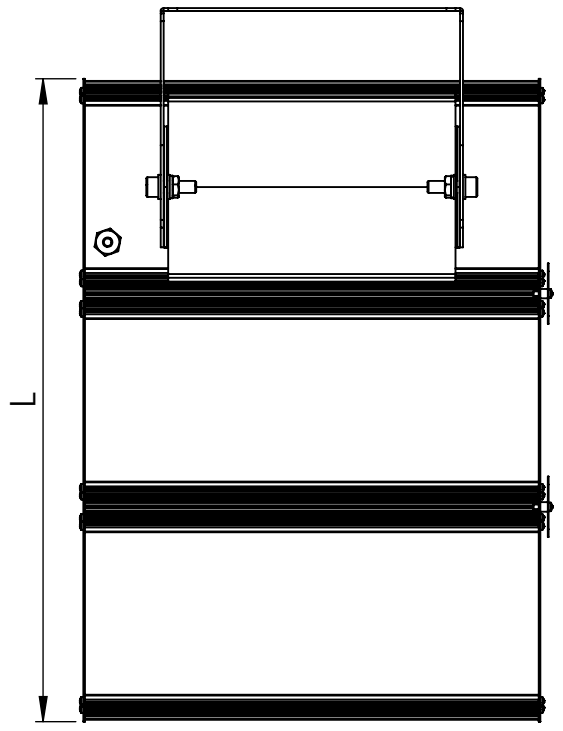

1 2 3 4 5 6

Código: OATP/600/270/FULL/43200/[K]/03/4/P30/60
Nome: ONNO AVENA TRIPLE PROJECTOR
Potência: 270W
Comprimento (C): 610mm
Largura (L): 425mm
Altura (A): 294mm
Fluxo: 43200lm
Cor: Prata (03)
Lente: Esférica 60° (60)
Difusor: Lente PMMA (4)
Fixação: Suporte Regulável 30°-180° (P30)
Grau de Proteção: IP67
Ambiente: Interno/Externo
Temperatura Ambiente Máxima: 60°C