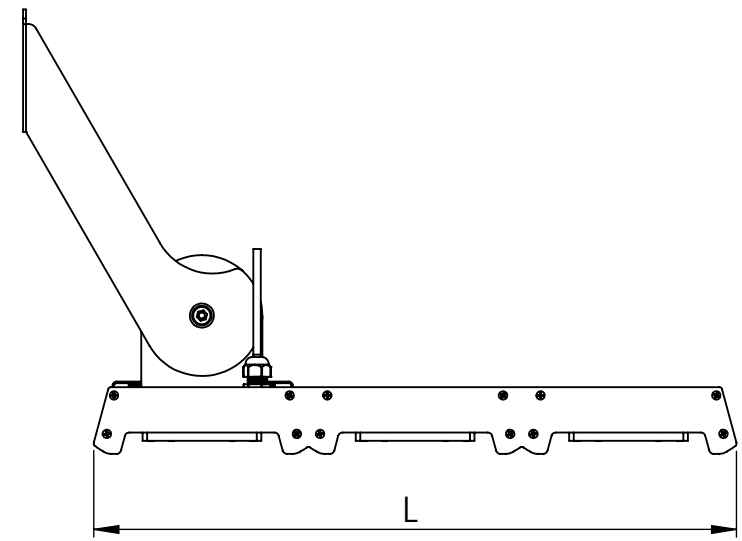

1 2 3 4 5 6

Código: OATP/600/270/FULL/43200/[K]/03/4/P30/20  
Nome: ONNO AVENA TRIPLE PROJECTOR  
Potência: 270W  
Comprimento (C): 610mm  
Largura (L): 425mm  
Altura (A): 294mm  
Fluxo: 43200lm  
Cor: Prata (03)  
Lente: Esférica 20° (20)  
Difusor: Lente PMMA (4)  
Fixação: Suporte Regulável 30°-180° (P30)  
Grau de Proteção: IP67  
Ambiente: Interno/Externo  
Temperatura Ambiente Máxima: 60°C