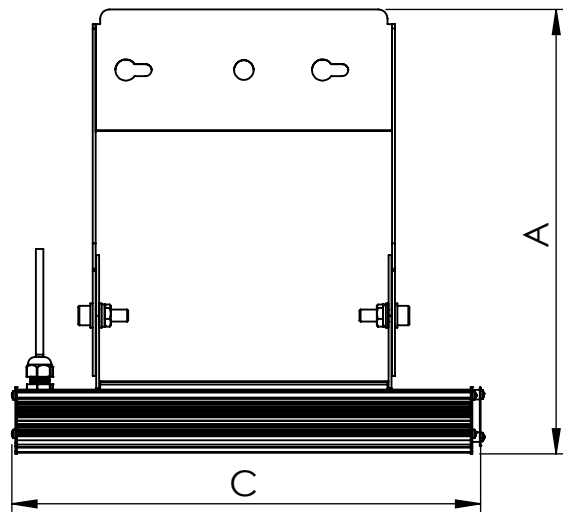

1 2 3 4 5 6

Código: OATP/600/270/FULL/43200/[K]/03/4/P30/20  
Nome: ONNO AVENA TRIPLE PROJECTOR  
Potência: 270W  
Comprimento (C): 610mm  
Largura (L): 425mm  
Altura (A): 294mm  
Fluxo: 43200lm  
Cor: Prata (03)  
Lente: Esférica 20° (20)  
Difusor: Lente PMMA (4)  
Fixação: Suporte Regulável 30°-180° (P30)  
Grau de Proteção: IP67  
Ambiente: Interno/Externo  
Temperatura Ambiente Máxima: 60°C