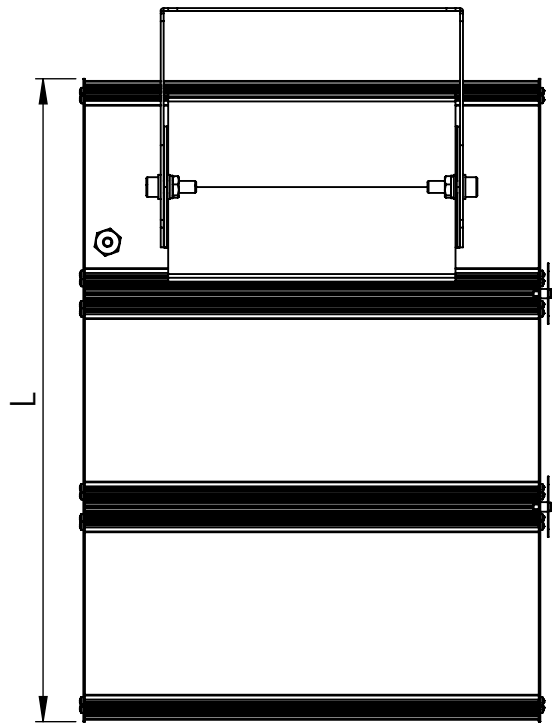

1 2 3 4 5 6

Código: OATP/600/270/FULL/43200/[K]/03/4/P30/20  
Nome: ONNO AVENA TRIPLE PROJECTOR  
Potência: 270W  
Comprimento (C): 610mm  
Largura (L): 425mm  
Altura (A): 294mm  
Fluxo: 43200lm  
Cor: Prata (03)  
Lente: Esférica 20° (20)  
Difusor: Lente PMMA (4)  
Fixação: Suporte Regulável 30°-180° (P30)  
Grau de Proteção: IP67  
Ambiente: Interno/Externo  
Temperatura Ambiente Máxima: 60°C