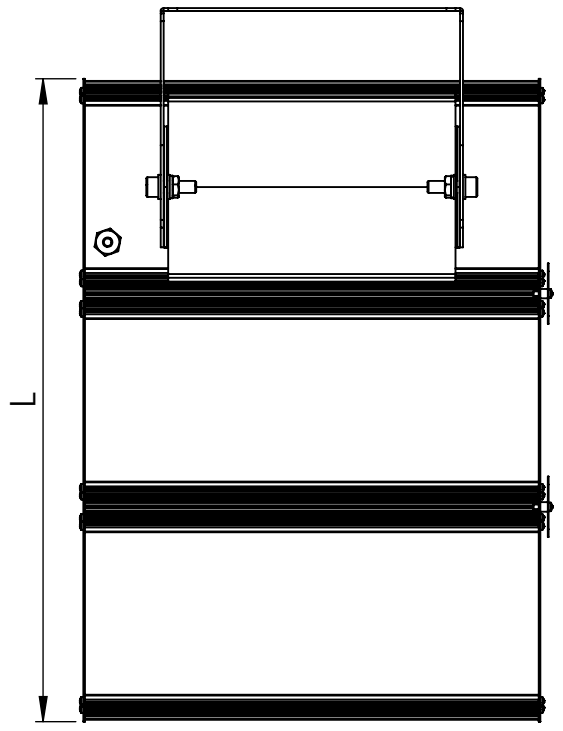

1 2 3 4 5 6

Código: OATP/300/135/FULL/21600/[K]/03/4/P30/100140
Nome: ONNO AVENA TRIPLE PROJECTOR
Potência: 135W
Comprimento (C): 310mm
Largura (L): 425mm
Altura (A): 294mm
Fluxo: 21600lm
Cor: Prata (03)
Lente: Assimétrica 100° x 140° (100140)
Difusor: Lente PMMA (4)
Fixação: Suporte Regulável 30°-180° (P30)
Grau de Proteção: IP67
Ambiente: Interno/Externo
Temperatura Ambiente Máxima: 60°C