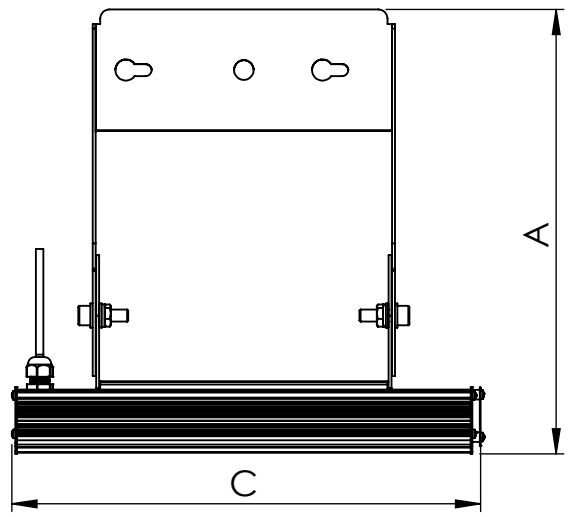

1 2 3 4 5 6

Código: OATP/300/135/FULL/21600/[K]/03/4/P30/100140
Nome: ONNO AVENA TRIPLE PROJECTOR
Potência: 135W
Comprimento (C): 310mm
Largura (L): 425mm
Altura (A): 294mm
Fluxo: 21600lm
Cor: Prata (03)
Lente: Assimétrica 100° x 140° (100140)
Difusor: Lente PMMA (4)
Fixação: Suporte Regulável 30°-180° (P30)
Grau de Proteção: IP67
Ambiente: Interno/Externo
Temperatura Ambiente Máxima: 60°C