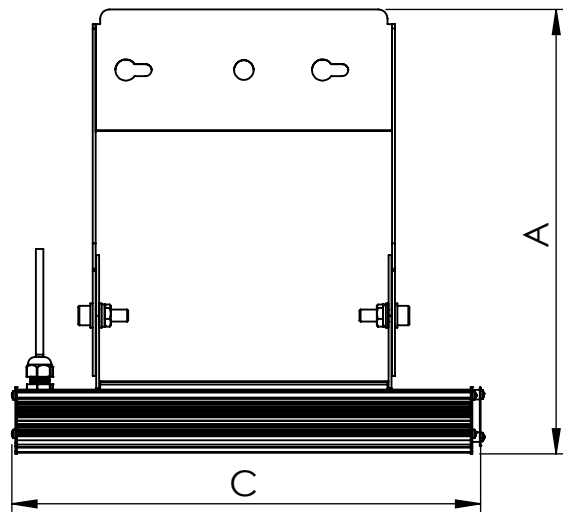

1 2 3 4 5 6

Código: OATP/300/135/FULL/21600/[K]/03/4/P30/80130  
Nome: ONNO AVENA TRIPLE PROJECTOR  
Potência: 135W  
Comprimento (C): 310mm  
Largura (L): 425mm  
Altura (A): 294mm  
Fluxo: 21600lm  
Cor: Prata (03)  
Lente: Assimétrica 80° x 130° (80130)  
Difusor: Lente PMMA (4)  
Fixação: Suporte Regulável 30°-180° (P30)  
Grau de Proteção: IP67  
Ambiente: Interno/Externo  
Temperatura Ambiente Máxima: 60°C