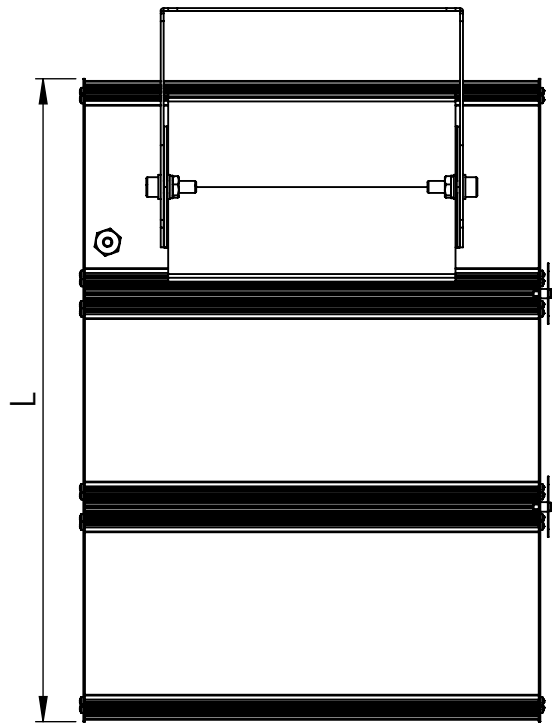

1 2 3 4 5 6

Código: OATP/300/135/FULL/21600/[K]/03/4/P30/80130  
Nome: ONNO AVENA TRIPLE PROJECTOR  
Potência: 135W  
Comprimento (C): 310mm  
Largura (L): 425mm  
Altura (A): 294mm  
Fluxo: 21600lm  
Cor: Prata (03)  
Lente: Assimétrica 80° x 130° (80130)  
Difusor: Lente PMMA (4)  
Fixação: Suporte Regulável 30°-180° (P30)  
Grau de Proteção: IP67  
Ambiente: Interno/Externo  
Temperatura Ambiente Máxima: 60°C