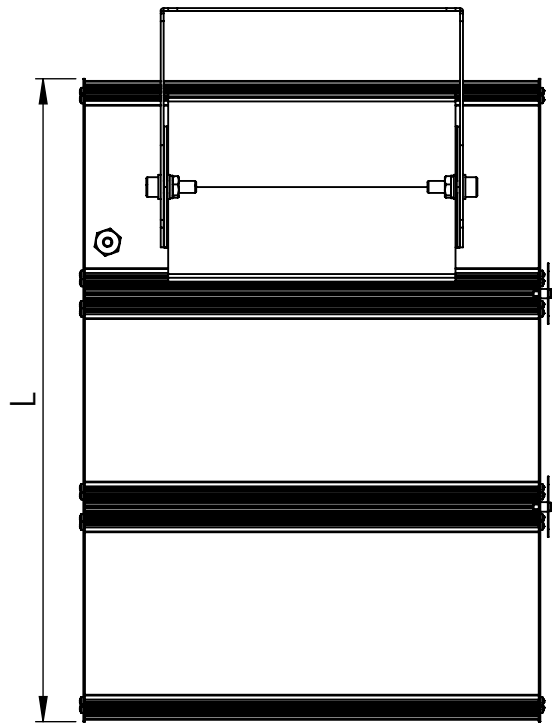

1 2 3 4 5 6

Código: OATP/300/135/FULL/21600/[K]/03/4/P30/80110
Nome: ONNO AVENA TRIPLE PROJECTOR
Potência: 135W
Comprimento (C): 310mm
Largura (L): 425mm
Altura (A): 294mm
Fluxo: 21600lm
Cor: Prata (03)
Lente: Simétrica 80° x 110° (80110)
Difusor: Lente PMMA (4)
Fixação: Suporte Regulável 30°-180° (P30)
Grau de Proteção: IP67
Ambiente: Interno/Externo
Temperatura Ambiente Máxima: 60°C