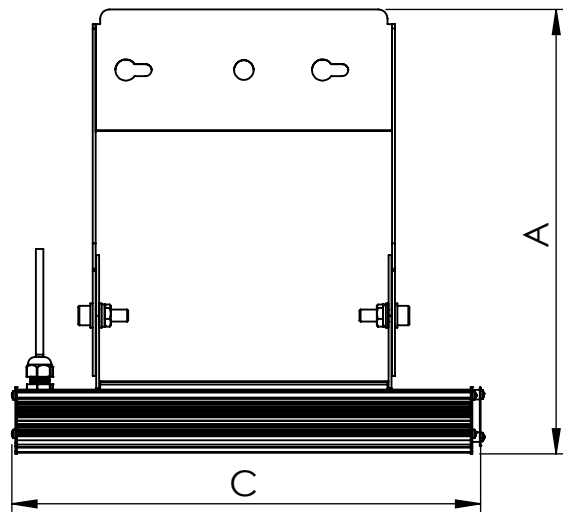

1 2 3 4 5 6

Código: OATP/300/135/FULL/21600/[K]/03/4/P30/80110
Nome: ONNO AVENA TRIPLE PROJECTOR
Potência: 135W
Comprimento (C): 310mm
Largura (L): 425mm
Altura (A): 294mm
Fluxo: 21600lm
Cor: Prata (03)
Lente: Simétrica 80° x 110° (80110)
Difusor: Lente PMMA (4)
Fixação: Suporte Regulável 30°-180° (P30)
Grau de Proteção: IP67
Ambiente: Interno/Externo
Temperatura Ambiente Máxima: 60°C