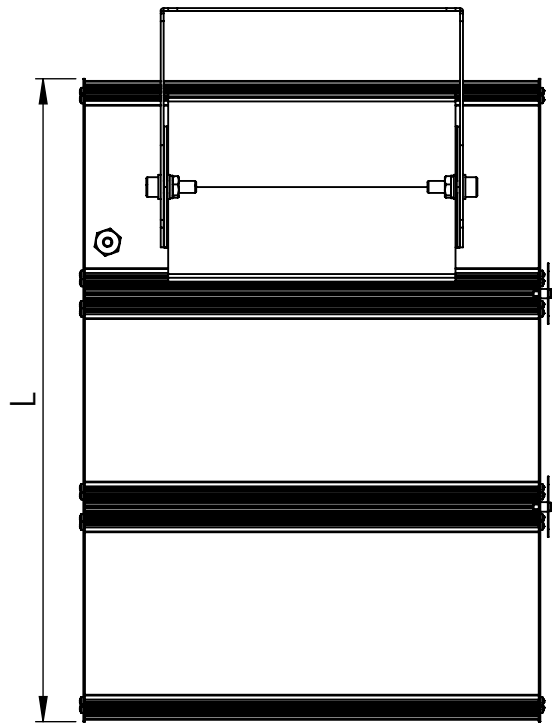

1 2 3 4 5 6

Código: OATP/300/135/FULL/21600/[K]/03/4/P30/4580
Nome: ONNO AVENA TRIPLE PROJECTOR
Potência: 135W
Comprimento (C): 310mm
Largura (L): 425mm
Altura (A): 294mm
Fluxo: 21600lm
Cor: Prata (03)
Lente: Simétrica 45° x 80° (4580)
Difusor: Lente PMMA (4)
Fixação: Suporte Regulável 30°-180° (P30)
Grau de Proteção: IP67
Ambiente: Interno/Externo
Temperatura Ambiente Máxima: 60°C