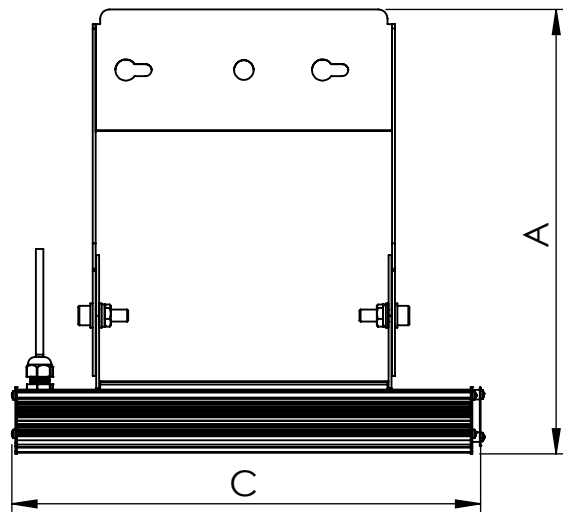

1 2 3 4 5 6

Código: OATP/300/135/FULL/21600/[K]/03/4/P30/4580
Nome: ONNO AVENA TRIPLE PROJECTOR
Potência: 135W
Comprimento (C): 310mm
Largura (L): 425mm
Altura (A): 294mm
Fluxo: 21600lm
Cor: Prata (03)
Lente: Simétrica 45° x 80° (4580)
Difusor: Lente PMMA (4)
Fixação: Suporte Regulável 30°-180° (P30)
Grau de Proteção: IP67
Ambiente: Interno/Externo
Temperatura Ambiente Máxima: 60°C