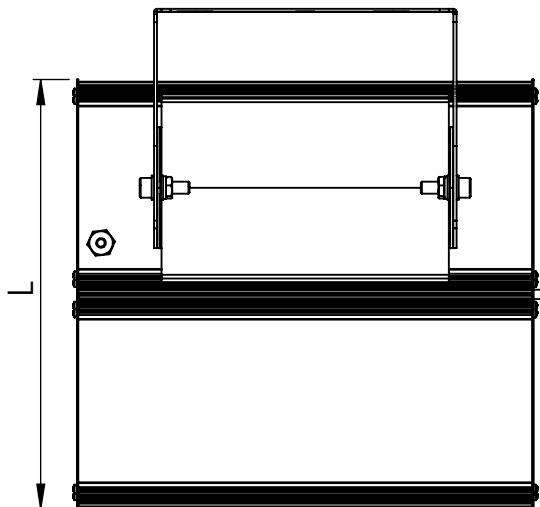

1 2 3 4 5 6

Código: OADP/600/180/FULL/28800/[K]/03/4/P30/100140

Nome: ONNO AVENA DOUBLE PROJECTOR

Potência: 180W

Comprimento (C): 612mm

Largura (L): 284mm

Altura (A): 294mm

Fluxo: 28800lm

Cor: Prata (03)

Lente: Assimétrica 100° x 140° (100140)

Difusor: Lente PMMA (4)

Fixação: Suporte Regulável 30°-180° (P30)

Grau de Proteção: IP67

Ambiente: Interno/Externo

Temperatura Ambiente Máxima: 60°C

A