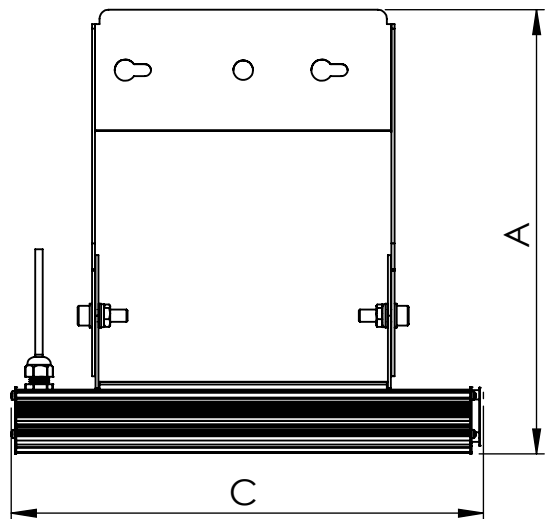

1 2 3 4 5 6

Código: OADP/600/180/FULL/28800/[K]/03/4/P30/100140

Nome: ONNO AVENA DOUBLE PROJECTOR

Potência: 180W

Comprimento (C): 612mm

Largura (L): 284mm

Altura (A): 294mm

Fluxo: 28800lm

Cor: Prata (03)

Lente: Assimétrica 100° x 140° (100140)

Difusor: Lente PMMA (4)

Fixação: Suporte Regulável 30°-180° (P30)

Grau de Proteção: IP67

Ambiente: Interno/Externo

Temperatura Ambiente Máxima: 60°C

A