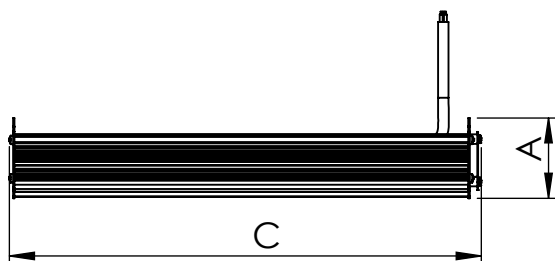

1

2

3

4

5

6

Código: OATH/900/405/FULL/64800/[K]/03/4/OC/2560

Nome: ONNO AVENA TRIPLE HIGHBAY

Potência: 405W

Comprimento (C): 912mm

Largura (L): 425mm

Altura (A): 53mm

Fluxo: 64800lm

Cor: Prata (03)

Lente: Simétrica 25° x 60° (2560)

Difusor: Lente PMMA (4)

Fixação: Olhal Cabo (OC)

Grau de Proteção: IP67

Ambiente: Interno

Temperatura Ambiente Máxima: 60°C

A

B

C

D