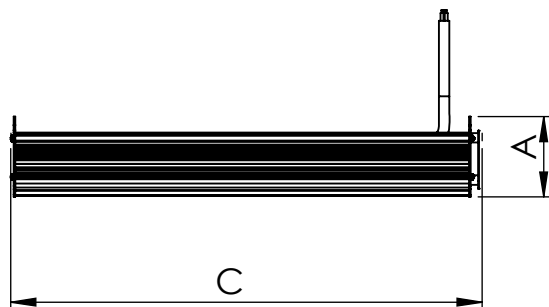

1

2

3

4

5

6

Código: OADH/300/90/FULL/14400/[K]/03/4/OC/90

Nome: ONNO AVENA DOUBLE HIGHBAY

Potência: 90W

Comprimento (C): 312mm

Largura (L): 284mm

Altura (A): 53mm

Fluxo: 14400lm

Cor: Prata (03)

Lente: Esférica 90° (90)

Difusor: Lente PMMA (4)

Fixação: Olhal Cabo (OC)

Grau de Proteção: IP67

Ambiente: Interno

Temperatura Ambiente Máxima: 60°C

A

B

C

D