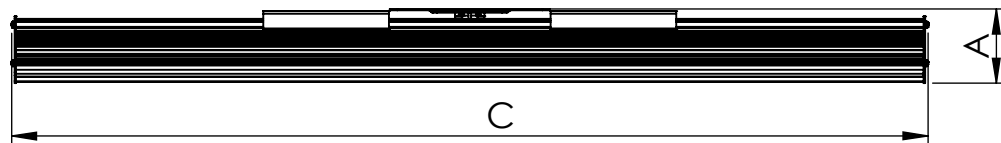

1 2 3 4 5 6

Código: OASA/1200/180/FULL/360/[K]/03/4/SD/80110  
Nome: ONNO AVENA SINGLE AGRICULTURE  
Potência: 180W  
Comprimento (C): 1207mm  
Largura (L): 143mm  
Altura (A): 49mm  
Fluxo: 360lm  
Cor: Prata (03)  
Lente: Simétrica 80° x 110° (80110)  
Difusor: Lente PMMA (4)  
Fixação: Suporte Destacável (SD)  
Grau de Proteção: IP67  
Ambiente: Interno/Externo  
Temperatura Ambiente Máxima: 60°C