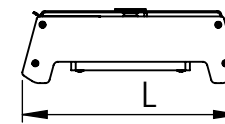

1 2 3 4 5 6

Código: OASA/1200/180/FULL/360/[K]/03/4/SD/80110  
Nome: ONNO AVENA SINGLE AGRICULTURE  
Potência: 180W  
Comprimento (C): 1207mm  
Largura (L): 143mm  
Altura (A): 49mm  
Fluxo: 360lm  
Cor: Prata (03)  
Lente: Simétrica 80° x 110° (80110)  
Difusor: Lente PMMA (4)  
Fixação: Suporte Destacável (SD)  
Grau de Proteção: IP67  
Ambiente: Interno/Externo  
Temperatura Ambiente Máxima: 60°C