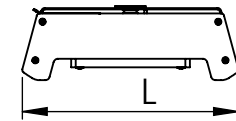

1 2 3 4 5 6

Código: OASA/1200/180/FULL/360/[K]/03/4/SD/4580  
Nome: ONNO AVENA SINGLE AGRICULTURE  
Potência: 180W  
Comprimento (C): 1207mm  
Largura (L): 143mm  
Altura (A): 49mm  
Fluxo: 360lm  
Cor: Prata (03)  
Lente: Simétrica 45° x 80° (4580)  
Difusor: Lente PMMA (4)  
Fixação: Suporte Destacável (SD)  
Grau de Proteção: IP67  
Ambiente: Interno/Externo  
Temperatura Ambiente Máxima: 60°C