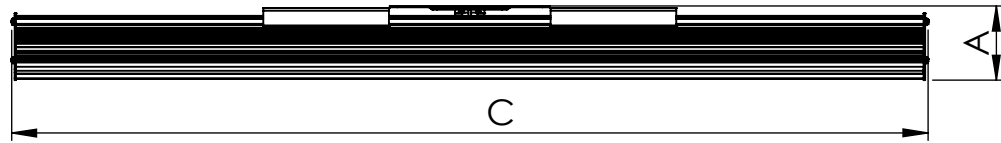

1 2 3 4 5 6

Código: OASA/1200/180/FULL/360/[K]/03/4/SD/4580  
Nome: ONNO AVENA SINGLE AGRICULTURE  
Potência: 180W  
Comprimento (C): 1207mm  
Largura (L): 143mm  
Altura (A): 49mm  
Fluxo: 360lm  
Cor: Prata (03)  
Lente: Simétrica 45° x 80° (4580)  
Difusor: Lente PMMA (4)  
Fixação: Suporte Destacável (SD)  
Grau de Proteção: IP67  
Ambiente: Interno/Externo  
Temperatura Ambiente Máxima: 60°C