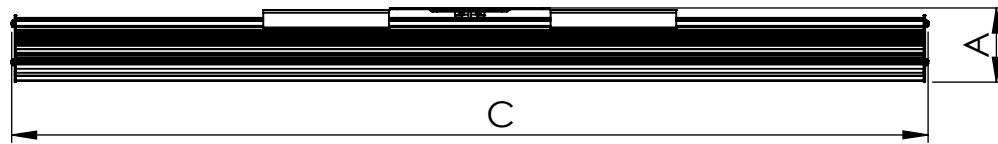

1 2 3 4 5 6

Código: OASA/1200/180/FULL/360/[K]/03/4/SD/90

Nome: ONNO AVENA SINGLE AGRICULTURE

Potência: 180W

Comprimento (C): 1207mm

Largura (L): 143mm

Altura (A): 49mm

Fluxo: 360lm

Cor: Prata (03)

Lente: Esférica 90° (90)

Difusor: Lente PMMA (4)

Fixação: Suporte Destacável (SD)

Grau de Proteção: IP67

Ambiente: Interno/Externo

Temperatura Ambiente Máxima: 60°C

A