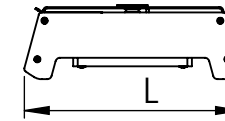

1 2 3 4 5 6

Código: OASA/1200/180/FULL/360/[K]/03/4/SD/90

Nome: ONNO AVENA SINGLE AGRICULTURE

Potência: 180W

Comprimento (C): 1207mm

Largura (L): 143mm

Altura (A): 49mm

Fluxo: 360lm

Cor: Prata (03)

Lente: Esférica 90° (90)

Difusor: Lente PMMA (4)

Fixação: Suporte Destacável (SD)

Grau de Proteção: IP67

Ambiente: Interno/Externo

Temperatura Ambiente Máxima: 60°C

A