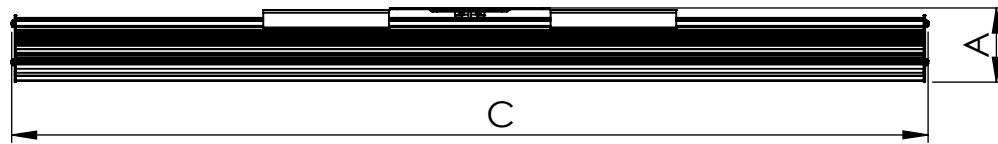

1 2 3 4 5 6

Código: OASA/1200/180/FULL/360/[K]/03/4/SD/20

Nome: ONNO AVENA SINGLE AGRICULTURE

Potência: 180W

Comprimento (C): 1207mm

Largura (L): 143mm

Altura (A): 49mm

Fluxo: 360lm

Cor: Prata (03)

Lente: Esférica 20° (20)

Difusor: Lente PMMA (4)

Fixação: Suporte Destacável (SD)

Grau de Proteção: IP67

Ambiente: Interno/Externo

Temperatura Ambiente Máxima: 60°C

A