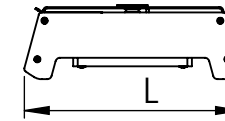

1 2 3 4 5 6

Código: OASA/1200/180/FULL/360/[K]/03/4/SD/20

Nome: ONNO AVENA SINGLE AGRICULTURE

Potência: 180W

Comprimento (C): 1207mm

Largura (L): 143mm

Altura (A): 49mm

Fluxo: 360lm

Cor: Prata (03)

Lente: Esférica 20° (20)

Difusor: Lente PMMA (4)

Fixação: Suporte Destacável (SD)

Grau de Proteção: IP67

Ambiente: Interno/Externo

Temperatura Ambiente Máxima: 60°C

A