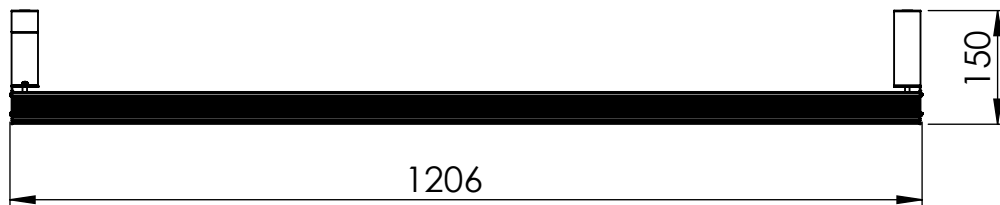

1 2 3 4 5 6

Código: OASA/1200/180/FULL/360/[K]/03/4/E40/100140

Nome: ONNO AVENA SINGLE AGRICULTURE

Potência: 180W

Comprimento (C): 1207mm

Largura (L): 143mm

Altura (A): 150mm

Fluxo: 360lm

Cor: Prata (03)

Lente: Assimétrica 100° x 140° (100140)

Difusor: Lente PMMA (4)

Fixação: Gancho Eletrocalha 40mm (E40)

Grau de Proteção: IP67

Ambiente: Interno/Externo

Temperatura Ambiente Máxima: 60°C

A