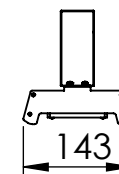

1 2 3 4 5 6

Código: OASA/1200/180/FULL/360/[K]/03/4/E40/100140

Nome: ONNO AVENA SINGLE AGRICULTURE

Potência: 180W

Comprimento (C): 1207mm

Largura (L): 143mm

Altura (A): 150mm

Fluxo: 360lm

Cor: Prata (03)

Lente: Assimétrica 100° x 140° (100140)

Difusor: Lente PMMA (4)

Fixação: Gancho Eletrocalha 40mm (E40)

Grau de Proteção: IP67

Ambiente: Interno/Externo

Temperatura Ambiente Máxima: 60°C

A