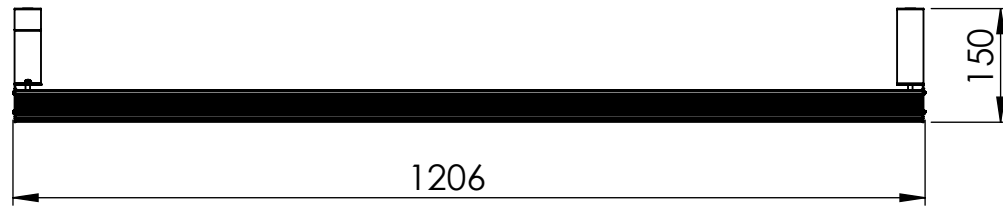

1 2 3 4 5 6

Código: OASA/1200/180/FULL/360/[K]/03/4/E40/80130

Nome: ONNO AVENA SINGLE AGRICULTURE

Potência: 180W

Comprimento (C): 1207mm

Largura (L): 143mm

Altura (A): 150mm

Fluxo: 360lm

Cor: Prata (03)

Lente: Assimétrica 80° x 130° (80130)

Difusor: Lente PMMA (4)

Fixação: Gancho Eletrocalha 40mm (E40)

Grau de Proteção: IP67

Ambiente: Interno/Externo

Temperatura Ambiente Máxima: 60°C

A