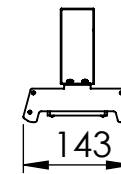

1 2 3 4 5 6

Código: OASA/1200/180/FULL/360/[K]/03/4/E40/80130

Nome: ONNO AVENA SINGLE AGRICULTURE

Potência: 180W

Comprimento (C): 1207mm

Largura (L): 143mm

Altura (A): 150mm

Fluxo: 360lm

Cor: Prata (03)

Lente: Assimétrica 80° x 130° (80130)

Difusor: Lente PMMA (4)

Fixação: Gancho Eletrocalha 40mm (E40)

Grau de Proteção: IP67

Ambiente: Interno/Externo

Temperatura Ambiente Máxima: 60°C

A