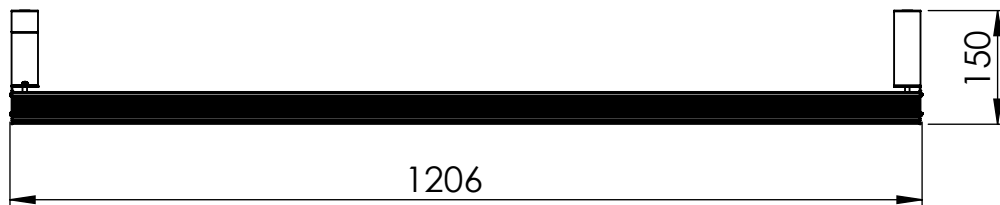

1 2 3 4 5 6

Código: OASA/1200/180/FULL/360/[K]/03/4/E40/80110

Nome: ONNO AVENA SINGLE AGRICULTURE

Potência: 180W

Comprimento (C): 1207mm

Largura (L): 143mm

Altura (A): 150mm

Fluxo: 360lm

Cor: Prata (03)

Lente: Simétrica 80° x 110° (80110)

Difusor: Lente PMMA (4)

Fixação: Gancho Eletrocalha 40mm (E40)

Grau de Proteção: IP67

Ambiente: Interno/Externo

Temperatura Ambiente Máxima: 60°C

A