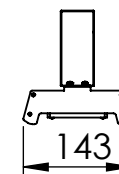

1 2 3 4 5 6

Código: OASA/1200/180/FULL/360/[K]/03/4/E40/80110

Nome: ONNO AVENA SINGLE AGRICULTURE

Potência: 180W

Comprimento (C): 1207mm

Largura (L): 143mm

Altura (A): 150mm

Fluxo: 360lm

Cor: Prata (03)

Lente: Simétrica 80° x 110° (80110)

Difusor: Lente PMMA (4)

Fixação: Gancho Eletrocalha 40mm (E40)

Grau de Proteção: IP67

Ambiente: Interno/Externo

Temperatura Ambiente Máxima: 60°C

A