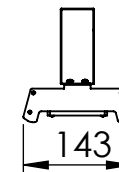

1 2 3 4 5 6

Código: OASA/1200/180/FULL/360/[K]/03/4/E40/4580

Nome: ONNO AVENA SINGLE AGRICULTURE

Potência: 180W

Comprimento (C): 1207mm

Largura (L): 143mm

Altura (A): 150mm

Fluxo: 360lm

Cor: Prata (03)

Lente: Simétrica 45° x 80° (4580)

Difusor: Lente PMMA (4)

Fixação: Gancho Eletrocalha 40mm (E40)

Grau de Proteção: IP67

Ambiente: Interno/Externo

Temperatura Ambiente Máxima: 60°C

A