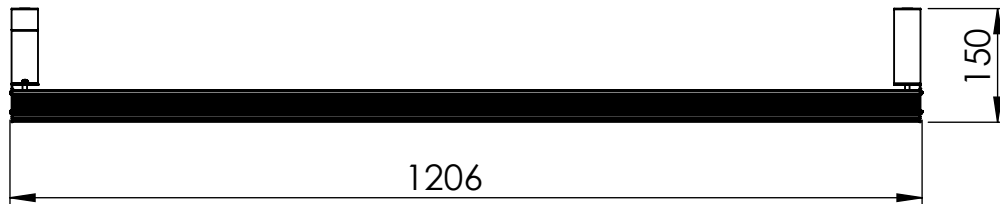

1 2 3 4 5 6

Código: OASA/1200/180/FULL/360/[K]/03/4/E40/4580

Nome: ONNO AVENA SINGLE AGRICULTURE

Potência: 180W

Comprimento (C): 1207mm

Largura (L): 143mm

Altura (A): 150mm

Fluxo: 360lm

Cor: Prata (03)

Lente: Simétrica 45° x 80° (4580)

Difusor: Lente PMMA (4)

Fixação: Gancho Eletrocalha 40mm (E40)

Grau de Proteção: IP67

Ambiente: Interno/Externo

Temperatura Ambiente Máxima: 60°C

A