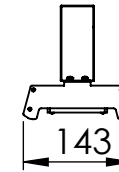

1 2 3 4 5 6

Código: OASA/1200/180/FULL/360/[K]/03/4/E40/2560

Nome: ONNO AVENA SINGLE AGRICULTURE

Potência: 180W

Comprimento (C): 1207mm

Largura (L): 143mm

Altura (A): 150mm

Fluxo: 360lm

Cor: Prata (03)

Lente: Simétrica 25° x 60° (2560)

Difusor: Lente PMMA (4)

Fixação: Gancho Eletrocalha 40mm (E40)

Grau de Proteção: IP67

Ambiente: Interno/Externo

Temperatura Ambiente Máxima: 60°C

A