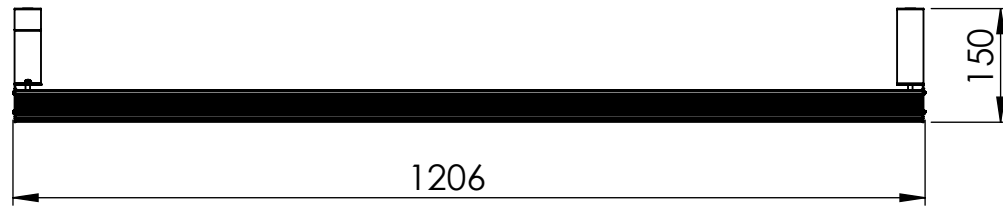

1 2 3 4 5 6

Código: OASA/1200/180/FULL/360/[K]/03/4/E40/2560

Nome: ONNO AVENA SINGLE AGRICULTURE

Potência: 180W

Comprimento (C): 1207mm

Largura (L): 143mm

Altura (A): 150mm

Fluxo: 360lm

Cor: Prata (03)

Lente: Simétrica 25° x 60° (2560)

Difusor: Lente PMMA (4)

Fixação: Gancho Eletrocalha 40mm (E40)

Grau de Proteção: IP67

Ambiente: Interno/Externo

Temperatura Ambiente Máxima: 60°C

A