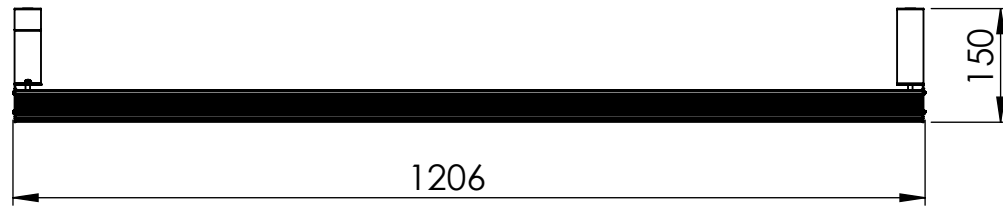

1 2 3 4 5 6

Código: OASA/1200/180/FULL/360/[K]/03/4/E40/90

Nome: ONNO AVENA SINGLE AGRICULTURE

Potência: 180W

Comprimento (C): 1207mm

Largura (L): 143mm

Altura (A): 150mm

Fluxo: 360lm

Cor: Prata (03)

Lente: Esférica 90° (90)

Difusor: Lente PMMA (4)

Fixação: Gancho Eletrocalha 40mm (E40)

Grau de Proteção: IP67

Ambiente: Interno/Externo

Temperatura Ambiente Máxima: 60°C

A