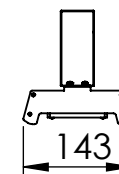

1 2 3 4 5 6

Código: OASA/1200/180/FULL/360/[K]/03/4/E40/60

Nome: ONNO AVENA SINGLE AGRICULTURE

Potência: 180W

Comprimento (C): 1207mm

Largura (L): 143mm

Altura (A): 150mm

Fluxo: 360lm

Cor: Prata (03)

Lente: Esférica 60° (60)

Difusor: Lente PMMA (4)

Fixação: Gancho Eletrocalha 40mm (E40)

Grau de Proteção: IP67

Ambiente: Interno/Externo

Temperatura Ambiente Máxima: 60°C

A