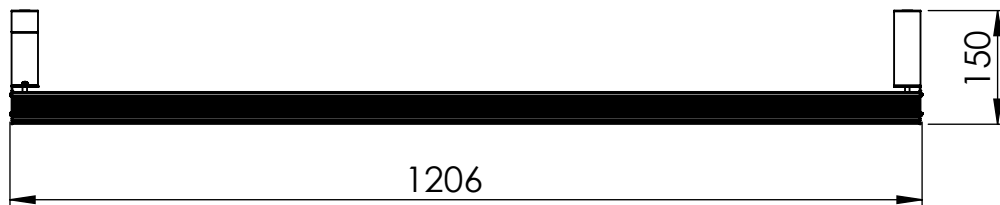

1 2 3 4 5 6

Código: OASA/1200/180/FULL/360/[K]/03/4/E40/60

Nome: ONNO AVENA SINGLE AGRICULTURE

Potência: 180W

Comprimento (C): 1207mm

Largura (L): 143mm

Altura (A): 150mm

Fluxo: 360lm

Cor: Prata (03)

Lente: Esférica 60° (60)

Difusor: Lente PMMA (4)

Fixação: Gancho Eletrocalha 40mm (E40)

Grau de Proteção: IP67

Ambiente: Interno/Externo

Temperatura Ambiente Máxima: 60°C

A