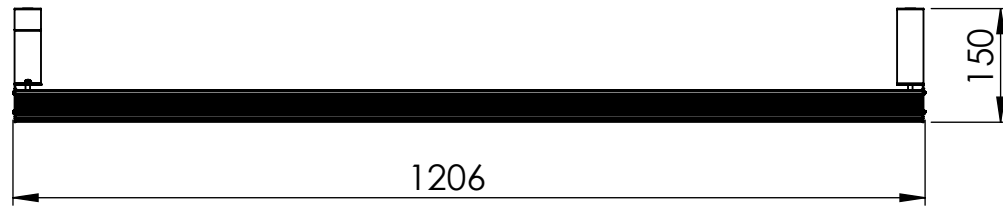

1 2 3 4 5 6

Código: OASA/1200/180/FULL/360/[K]/03/4/E40/20

Nome: ONNO AVENA SINGLE AGRICULTURE

Potência: 180W

Comprimento (C): 1207mm

Largura (L): 143mm

Altura (A): 150mm

Fluxo: 360lm

Cor: Prata (03)

Lente: Esférica 20° (20)

Difusor: Lente PMMA (4)

Fixação: Gancho Eletrocalha 40mm (E40)

Grau de Proteção: IP67

Ambiente: Interno/Externo

Temperatura Ambiente Máxima: 60°C

A