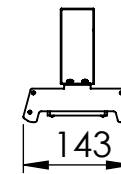

1 2 3 4 5 6

Código: OASA/1200/180/FULL/360/[K]/03/4/E40/20

Nome: ONNO AVENA SINGLE AGRICULTURE

Potência: 180W

Comprimento (C): 1207mm

Largura (L): 143mm

Altura (A): 150mm

Fluxo: 360lm

Cor: Prata (03)

Lente: Esférica 20° (20)

Difusor: Lente PMMA (4)

Fixação: Gancho Eletrocalha 40mm (E40)

Grau de Proteção: IP67

Ambiente: Interno/Externo

Temperatura Ambiente Máxima: 60°C

A