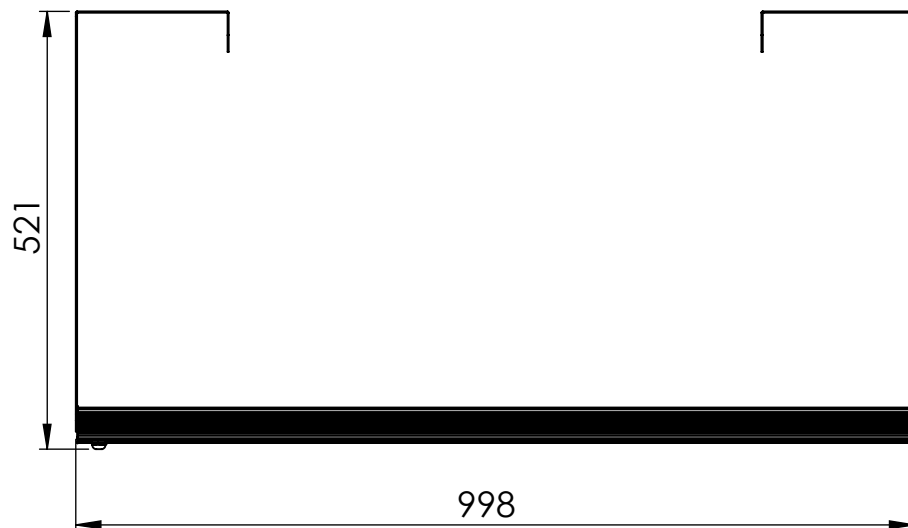

1

2

3

4

5

6

Código: OASA/1000/135/FULL/270/[K]/03/4/P180I/2560

Nome: ONNO AVENA SINGLE AGRICULTURE

Potência: 135W

Comprimento (C): 998mm

Largura (L): 143mm

Altura (A): 521mm

Fluxo: 270lm

Cor: Prata (03)

Lente: Simétrica 25° x 60° (2560)

Difusor: Lente PMMA (4)

Fixação: Suporte Regulável Invertido 180° (P180I)

Grau de Proteção: IP67

Ambiente: Interno/Externo

Temperatura Ambiente Máxima: 60°C

ONNO