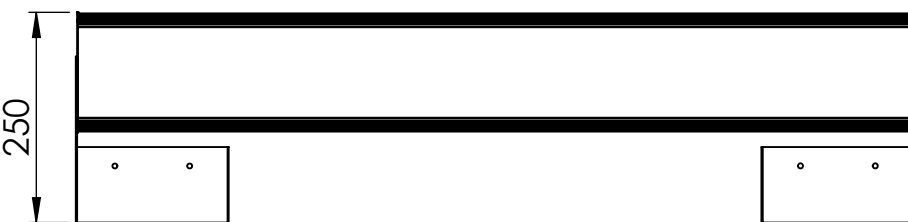

1

2

3

4

5

6

Código: OASA/1000/135/FULL/270/[K]/03/4/P180I/2560

Nome: ONNO AVENA SINGLE AGRICULTURE

Potência: 135W

Comprimento (C): 998mm

Largura (L): 143mm

Altura (A): 521mm

Fluxo: 270lm

Cor: Prata (03)

Lente: Simétrica 25° x 60° (2560)

Difusor: Lente PMMA (4)

Fixação: Suporte Regulável Invertido 180° (P180I)

Grau de Proteção: IP67

Ambiente: Interno/Externo

Temperatura Ambiente Máxima: 60°C

ONNO