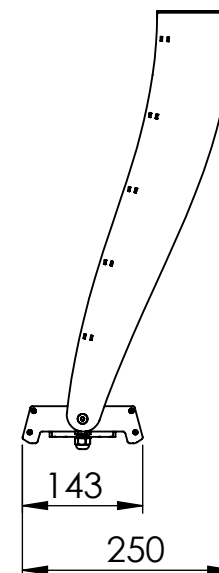

1

2

3

4

5

6

Código: OASA/1000/135/FULL/270/[K]/03/4/P180I/2560

Nome: ONNO AVENA SINGLE AGRICULTURE

Potência: 135W

Comprimento (C): 998mm

Largura (L): 143mm

Altura (A): 521mm

Fluxo: 270lm

Cor: Prata (03)

Lente: Simétrica 25° x 60° (2560)

Difusor: Lente PMMA (4)

Fixação: Suporte Regulável Invertido 180° (P180I)

Grau de Proteção: IP67

Ambiente: Interno/Externo

Temperatura Ambiente Máxima: 60°C

ONNO