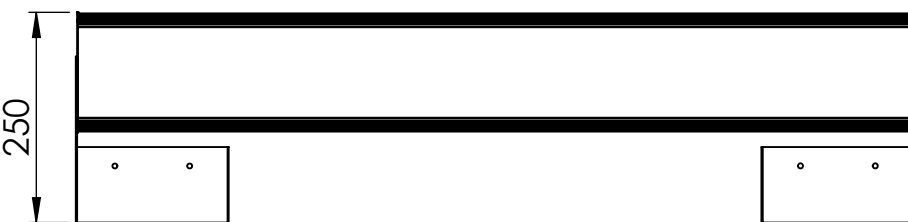

1

2

3

4

5

6

Código: OASA/1000/135/FULL/270/[K]/03/4/P180I/60

Nome: ONNO AVENA SINGLE AGRICULTURE

Potência: 135W

Comprimento (C): 998mm

Largura (L): 143mm

Altura (A): 521mm

Fluxo: 270lm

Cor: Prata (03)

Lente: Esférica 60° (60)

Difusor: Lente PMMA (4)

Fixação: Suporte Regulável Invertido 180° (P180I)

Grau de Proteção: IP67

Ambiente: Interno/Externo

Temperatura Ambiente Máxima: 60°C

A

B

C

D