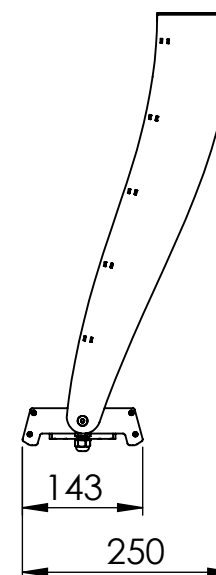

1

2

3

4

5

6

Código: OASA/1000/135/FULL/270/[K]/03/4/P180I/60

Nome: ONNO AVENA SINGLE AGRICULTURE

Potência: 135W

Comprimento (C): 998mm

Largura (L): 143mm

Altura (A): 521mm

Fluxo: 270lm

Cor: Prata (03)

Lente: Esférica 60° (60)

Difusor: Lente PMMA (4)

Fixação: Suporte Regulável Invertido 180° (P180I)

Grau de Proteção: IP67

Ambiente: Interno/Externo

Temperatura Ambiente Máxima: 60°C

A

B

C

D

**ONNO**

A4