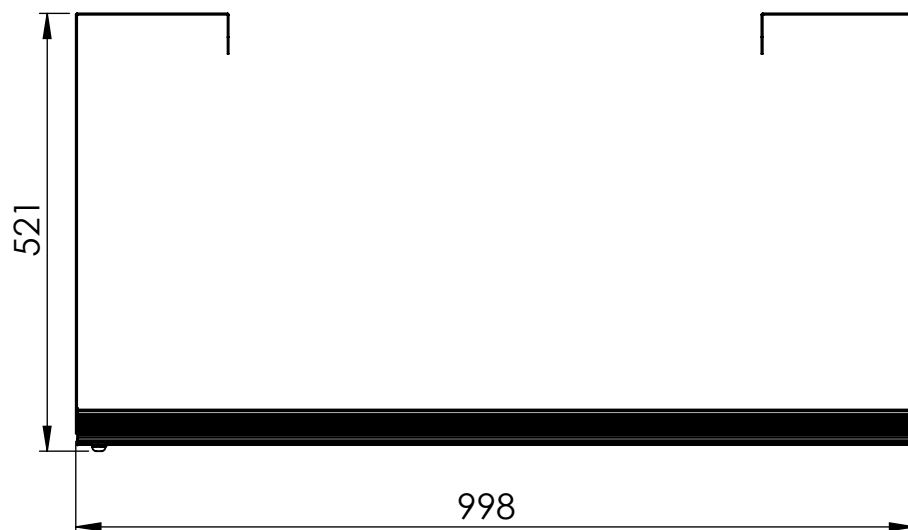

1

2

3

4

5

6

Código: OASA/1000/135/FULL/270/[K]/03/4/P180I/60

Nome: ONNO AVENA SINGLE AGRICULTURE

Potência: 135W

Comprimento (C): 998mm

Largura (L): 143mm

Altura (A): 521mm

Fluxo: 270lm

Cor: Prata (03)

Lente: Esférica 60° (60)

Difusor: Lente PMMA (4)

Fixação: Suporte Regulável Invertido 180° (P180I)

Grau de Proteção: IP67

Ambiente: Interno/Externo

Temperatura Ambiente Máxima: 60°C

A

B

C

D